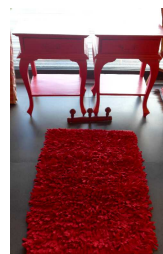

41 PAIRE DE TABLES DE CHEVET laqué rose fushia en bois ouvrant par un tiroir pieds cambrés réunis par une entretoise JOINT: tapis de bain rouge et un porte-manteau

20 / 30 EURO

42 LOT POUR CHAMBRE : à carreaux rouge comprenant tête de grand lit, son tour de lit et sa chaise Directoire laquée blanche (manque un pompon) Long. 180 cm

30 / 50 EURO