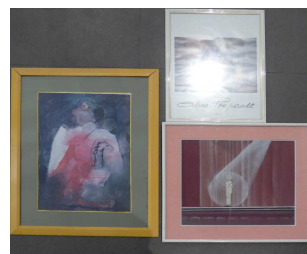

Lot No

Description

99 LOT DE SOUS VERRES: Les Palmiers, Huile sur panneau signée en bas à gauche et datée 79, 49 x 33 cm. JOINT: John MEAD, Le Clown, lithographie en couleurs contresignée, 41 x 48 cm reproduction d'après Uria MANZON et affichette de la galerie Poupault (4 pièces)

20 / 50 EURO

100 Vues panoramiques de la salle de mariage du Château Clair de Lune