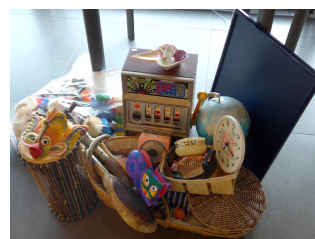

40 / 50 EURO

Lot No**Description**

18 LOT PAIRE DE RIDEAUX en tafta gris et UNE PAIRE DE RIDEAUX en cotonnade blanc et fleurs rouge.

20 / 30 EURO

19 LOT D'ENVIRON UNE 30ene DE BD enfantina, Astérix, Tintin, Stroumpf. JOINT: livres d'enfants Comtesse de Ségur, Petit Prince + série de Tout l'Univers + livres

30 / 50 EURO

20 LOT DE JOUETS : peluches, machine à sous miniature, globe, poupée Tiny, panier et bibelots divers type souvenir de voyages, etc.

20 / 50 EURO

21 CHAINE Sony, tourne-disque, platine, emplis, enceinte.