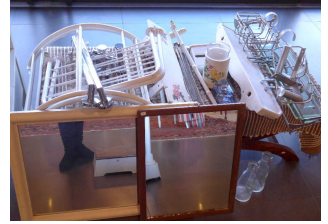

50 / 80 EURO

Lot No**Description**

- 31** PESE PERSONNE TESTUT à règlette blanc.
30 / 50 EURO
- 32** IMPORTANT LOT DE NECESSAIRE de salle de bain blanc comprenant porte-flacons en bois porcelaine, fauteuil d'aisance et tôle émaillée, deux miroirs, porte-savons, flacon, pathères, porte-manteau, présentoirs, etc.
30 / 50 EURO
- 33** TROIS BANQUETTES rectangulaire de forme curule cannées formant bout de lit. Long. 120 x 45 x 34 cm (accidents)
30 / 50 EURO
- 34** PAIRE DE BANQUETTES rectangulaire de forme curule cannées et leurs longs coussins capitonnés à carreaux bleu. Long. 120 - 45 - 34 cm (accidents)
30 / 50 EURO
- 35** CINQ SUSPENSIONS en plastique blanc circulaire à décor de palmettes, style XVIIIe siècle. Diam. 50 cm
30 / 40 EURO
- 36** LOT DE NEUF RIDEAUX en lin grège à rayures blanches. JOINT: deux tours de lit bleu à rayures + lot de rideaux gris, jaune + couette à fleurs roses bleu
30 / 50 EURO