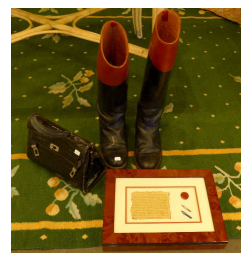

90 LOT : PAIRE DE BOTTES en cuir de cheval pour femme. Taille 38 environ, SAC A MAIN de femme en cuir noir, BOITE A COURRIER en érable moucheté

30 / 80 EURO