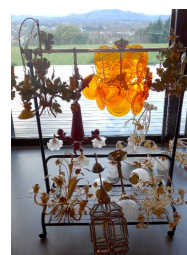

29 LOT DE NEUF PLAFONNIERS de modèles différents de couleurs différentes à décors de raisins, d'anges, etc... (pourrons être divisés)

80 / 120 EURO

30 COIFFEUSE formant commode en bois laqué crème à décor de roses ouvrant par deux abattants à miroir et psychée et deux tiroirs et trois rangs de tiroirs en partie basse Haut. 155 cm x 92 x 45 cm

50 / 80 EURO