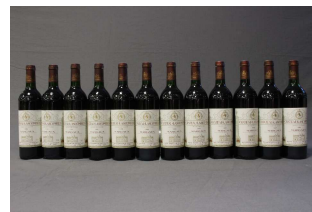

32 1 Bille CH. MARGAUX Margaux 1er GCC 1992
Et. tachée et un peu usée.
N : mi goulot.

240 / 260 €

33 1 Bille CH. MARGAUX Margaux 1er GCC 1984
Et. fanée et un peu tachée (1 petit accroc).
N : tout en haut épaule..

180 / 200 €

33 B 2 Billes CH. MARGAUX, Margaux, 1er GCC, 1973.
Et. tachées mais lisibles
N: limite haut épaule

50 / 80 €

Lot No**Description**

34 12 Billes CH. LASCOMBES Margaux GCC 1985
Et.: impeccables, 1 légèrement éffrangée.
N : 10 bas goulot, 2 tout en haut épaule..
CBO.

360 / 480 €

35 4 Billes CH. LASCOMBES Margaux GCC 1988
Et. plus ou moins tachées.
N : bas goulot.

120 / 140 €

35 B 3 billes CH. LASCOMBES Margaux GCC 1979
CBO

A ouvrir

60 / 80 €

36 12 Billes CH. PALMER Margaux GCC 1982.
Et. légèrement fanées.
N : 2 bas goulot, 8 bas goulot / limite haut épaule, 2 tout en haut épaule.
CBO.